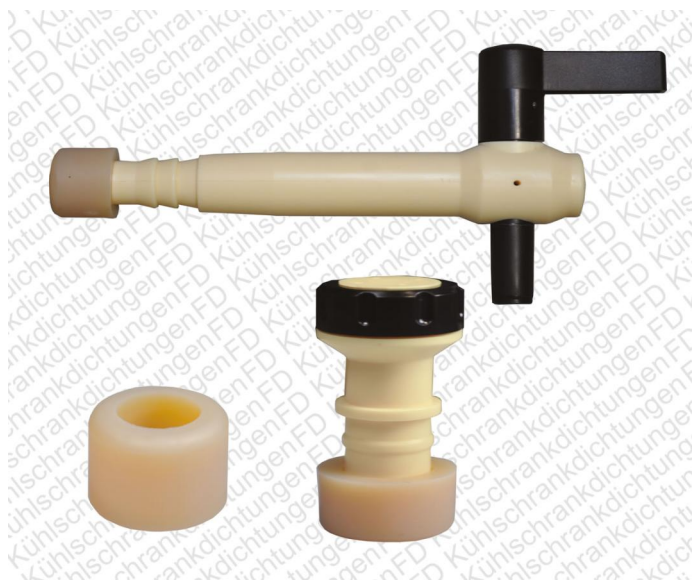

Zapfhahn Kunststoff

[2501N1]

9,52 €

inkl. 19% MwSt
zzgl. Versand

Lieferzeit:

Die Lieferzeit gilt für Lieferungen innerhalb
Deutschland.